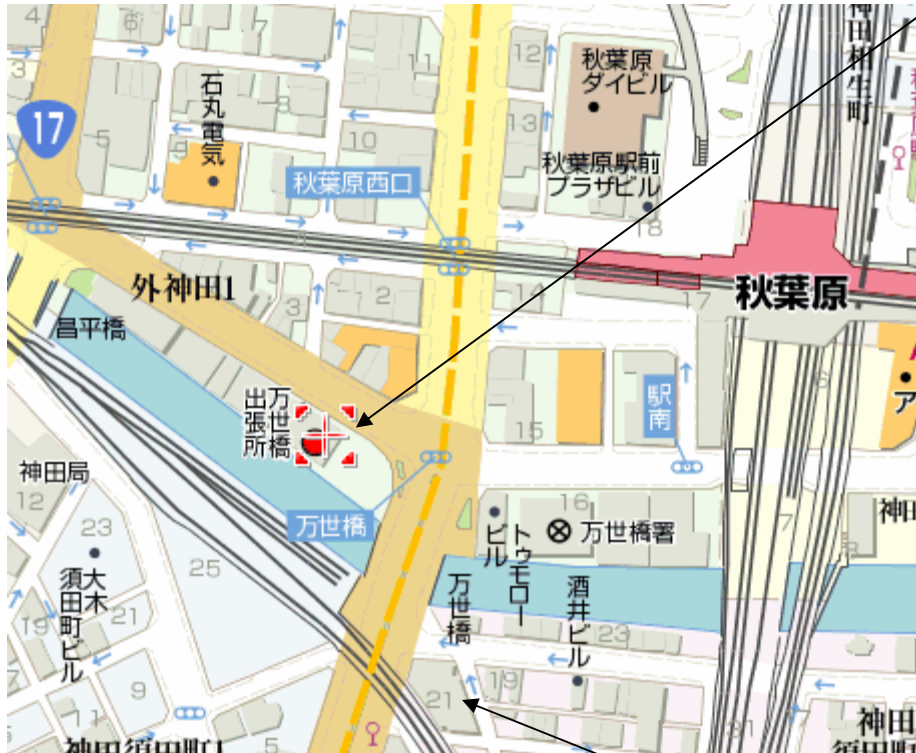

会場案内

◎6月13日(金)

9時開場、講座会場

◆万世橋出張所・万世橋区
民会館

住所 〒101-0021 外神田
1-1-11

電話 03-3251-4691

交通

JR秋葉原駅電気街口から徒
歩3分

都営新宿線小川町駅から徒
歩7分

東京メトロ丸の内線淡路町駅
から徒歩7分

東京メトロ銀座線神田須田町
口から徒歩5分

◎6月13日(金)

18時から懇親会会
場

◆「肉の万世」本店
住所:神田須田町
2-21

電話:3251-0291

◎6月14日(土)

9時開場、講座会場

◆旧今川中学校
体育館

住所:鍛冶町2-4-2
神田駅東口より、徒歩2
分